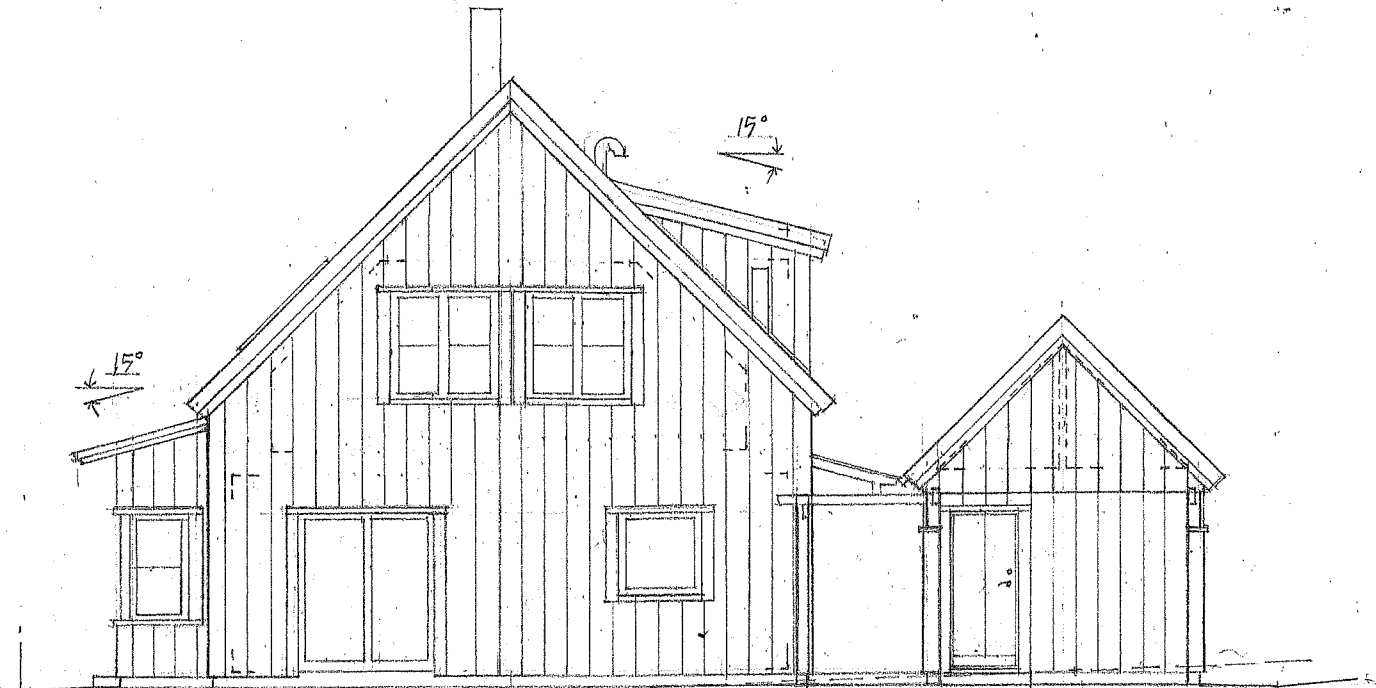

TAKFÖNSTER: 4 ST VELUX 942x1600 (BxH)

VARDAGSRUM  
FAJAD MOT VÄSTER  
MATRUM  
CARPORT

MATRUM  
FAJAD MOT SÖDER  
KÖK  
PERGOLA  
CARPORT/FÖRRÅD

CARPORT  
FAJAD MOT ÖSTER  
FÖRRÅD/VERKSTAD  
ENTRÉ  
RWC  
SOVRUM

STRECKAD LINJE VISAR BEF. MÄRKNIVÅ

VERKSTAD  
FAJAD MOT NORR  
ENTRÉ  
SOVRUM  
VARDAGSRUM

2026-01-09 BYGGLOVSHANDLING • DRÄLINGE 1:67

REV. 2026-02-27: ALLMÄNT/PO SPITI AB • VATTOLMAVÄGEN 88A • UPPSALA

FAJADER SKALA 1:100