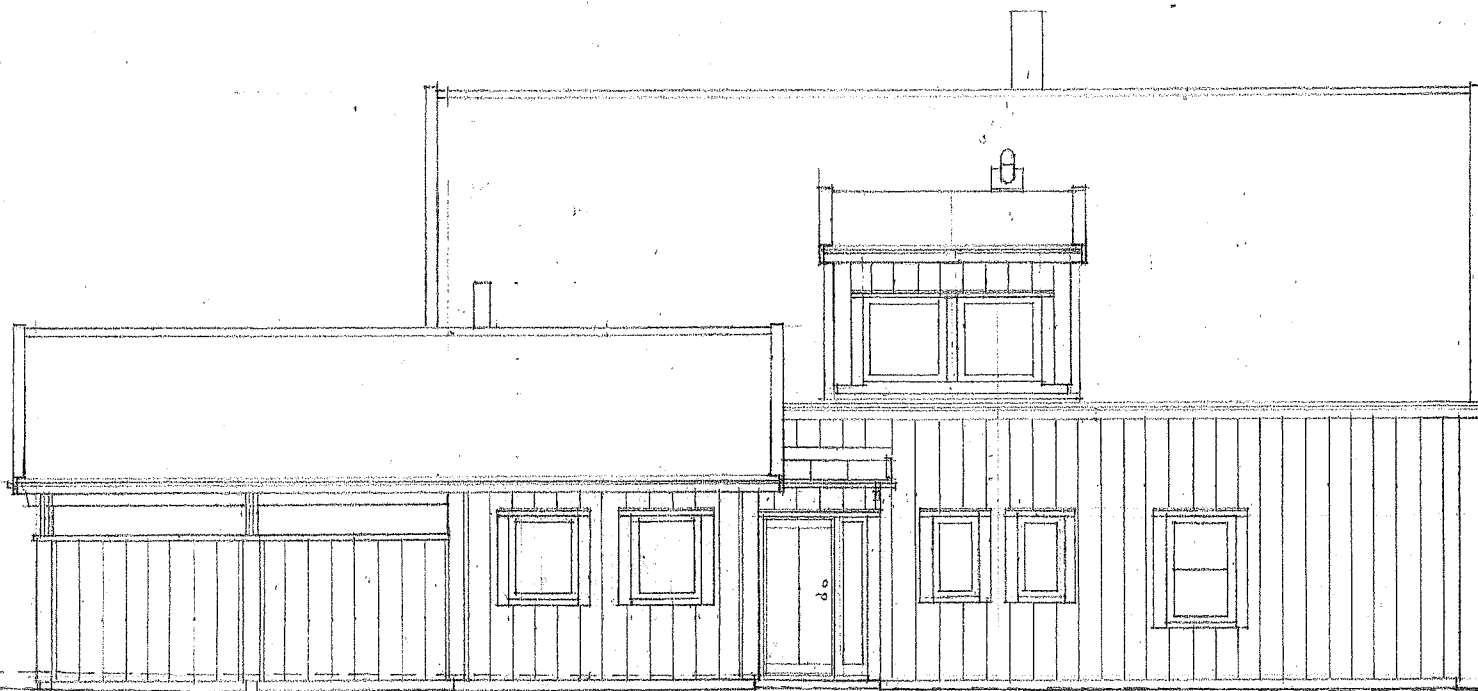

TAKFÖNSTER: 4 ST VELUX 942x1600 (BxH)

VARDAGSRUM  
FAJAD MOT VÄSTER  
MATRUM  
CARPORT

MATRUM  
FAJAD MOT SÖDER  
KÖK  
PERGOLA  
CARPORT/FÖRRÅD

CARPORT  
FAJAD MOT ÖSTER  
FÖRRÅD/VERKSTAD  
ENTRÉ  
RWC  
SOVRUM

STRECKAD LINJE VISAR BEF. MÄRKNIVÅ

VERKSTAD  
FAJAD MOT NORR  
ENTRÉ  
SOVRUM  
VARDAGSRUM

2026-01-09 BYGGLOVSHANDLING • DRÄLINGE 1:67

REV. 2026-02-27: ALLMÄNT/PO SPITI AB • VATTOLMAVÄGEN 88A • UPPSALA

FAJADER SKALA 1:100