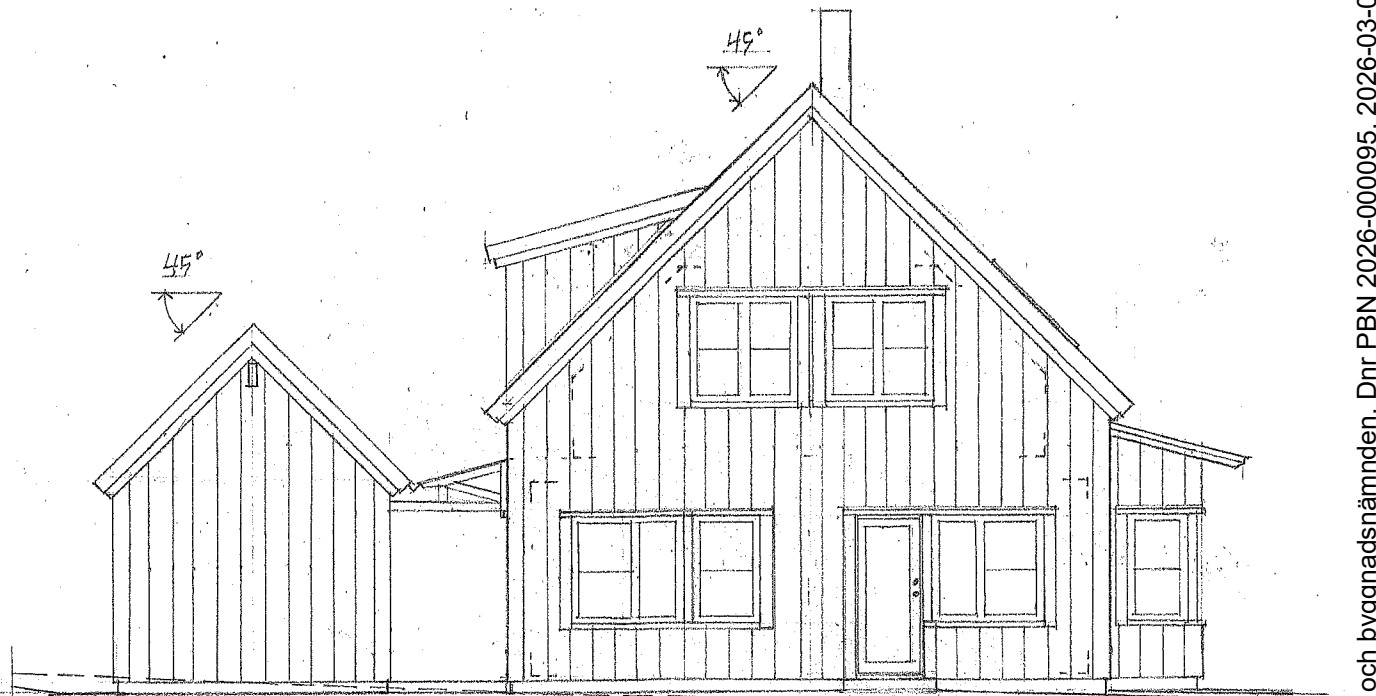

TAKFÖNSTER: 4 ST VELUX 942x1600 (BxH)

VARDAGSRUM  
FAJAD MOT VÄSTER  
MATRUM  
CARPORT

MATRUM  
FAJAD MOT SÖDER  
KÖK  
PERGOLA  
CARPORT/FÖRRÅD

CARPORT  
FAJAD MOT ÖSTER  
FÖRRÅD/VERKSTAD  
ENTRÉ  
RWC  
SOVRUM

STRECKAD LINJE VISAR BEF. MÄRKNIVÅ

VERKSTAD  
FAJAD MOT NORR  
ENTRÉ  
SOVRUM  
VARDAGSRUM

2026-01-09 BYGGLOVSHANDLING • DRÄLINGE 1:67

REV. 2026-02-27: ALLMÄNT/PO SPITI AB • VATTOLMAVÄGEN 88A • UPPSALA

FAJADER SKALA 1:100