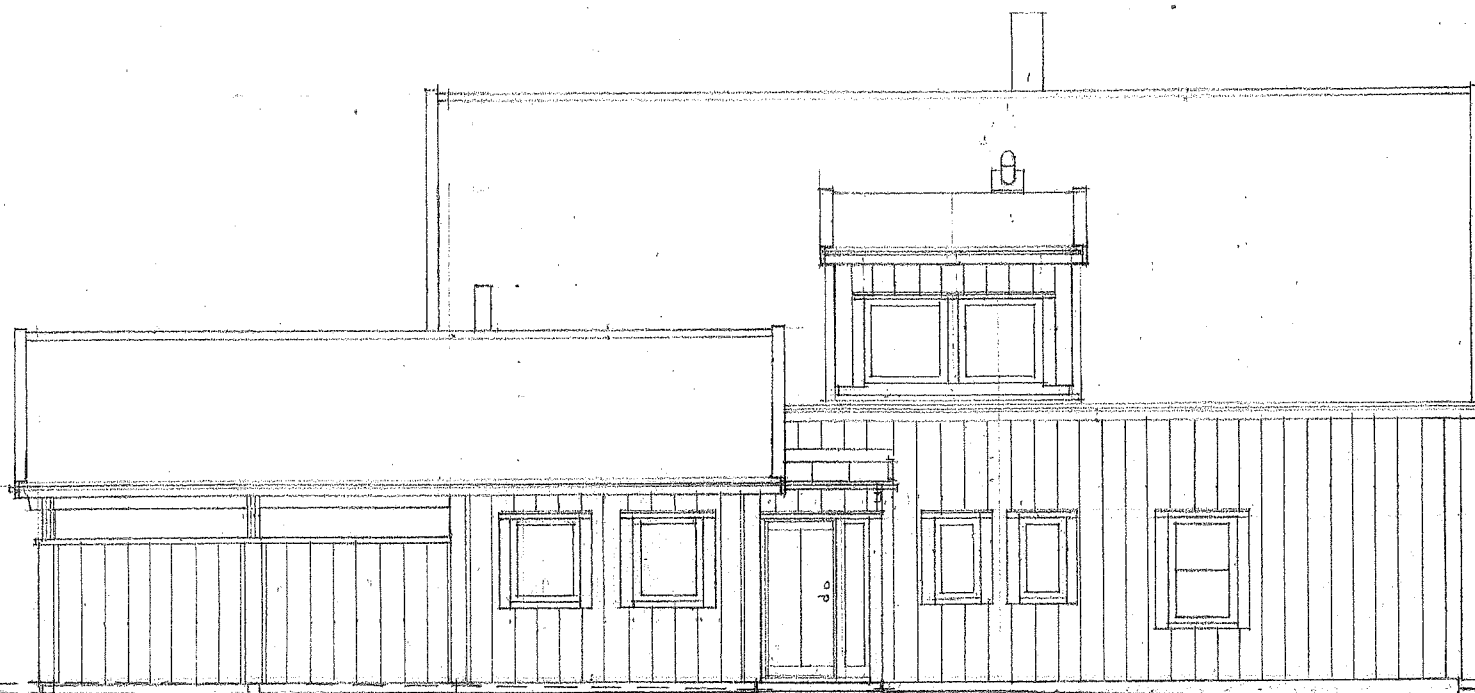

TAKFÖNSTER: 4 ST VELUX 942x1600 (BxH)

VARDAGSRUM
FAJAD MOT VÄSTER

MATRUM

CARPORT

MATRUM
FAJAD MOT SÖDER

KÖK

PERGOLA

CARPORT/FÖRRAD

FAJAD MOT ÖSTER

STRECKAD LINJE VISAR BEF. MARKNIVÅ

CARPORT

FÖRRÅD/VERKSTAD

ENTRÉ

RWC

SOVRUM

VERKSTAD
FAJAD MOT NORR