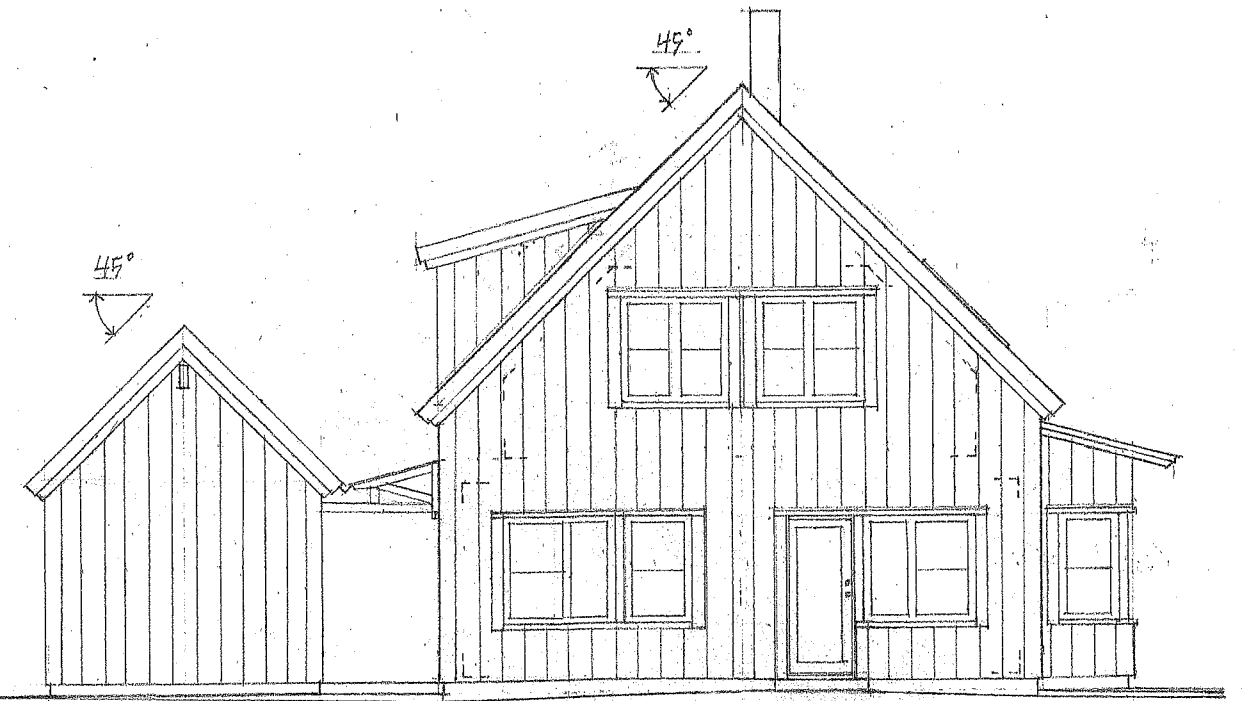

TAKFÖNSTER: 4 ST VELUX 942x1600 (BxH)

VARDAGSRUM
FAJAD MOT VÄSTER

MATRUM

CARPORT

MATRUM
FAJAD MOT SÖDER

KÖK

PERGOLA

CARPORT/FÖRRAD

FAJAD MOT ÖSTER

STRECKAD LINJE VISAR BEF. MARKNIVÅ

CARPORT

FÖRRÅD/VERKSTAD

ENTRÉ

RWC

SOVRUM

VERKSTAD
FAJAD MOT NORR

ENTRÉ

SOVRUM

VARDAGSRUM

2016-01-05 BYGGLOVSHANDLING • DRÄLINGE 1:66

REV. 2026-02-25; ALLMÄNT/PO

SPITI AB • VATTHOLMAVÄGEN 88A • UPPSALA

FAJADER

SKALA 1:100