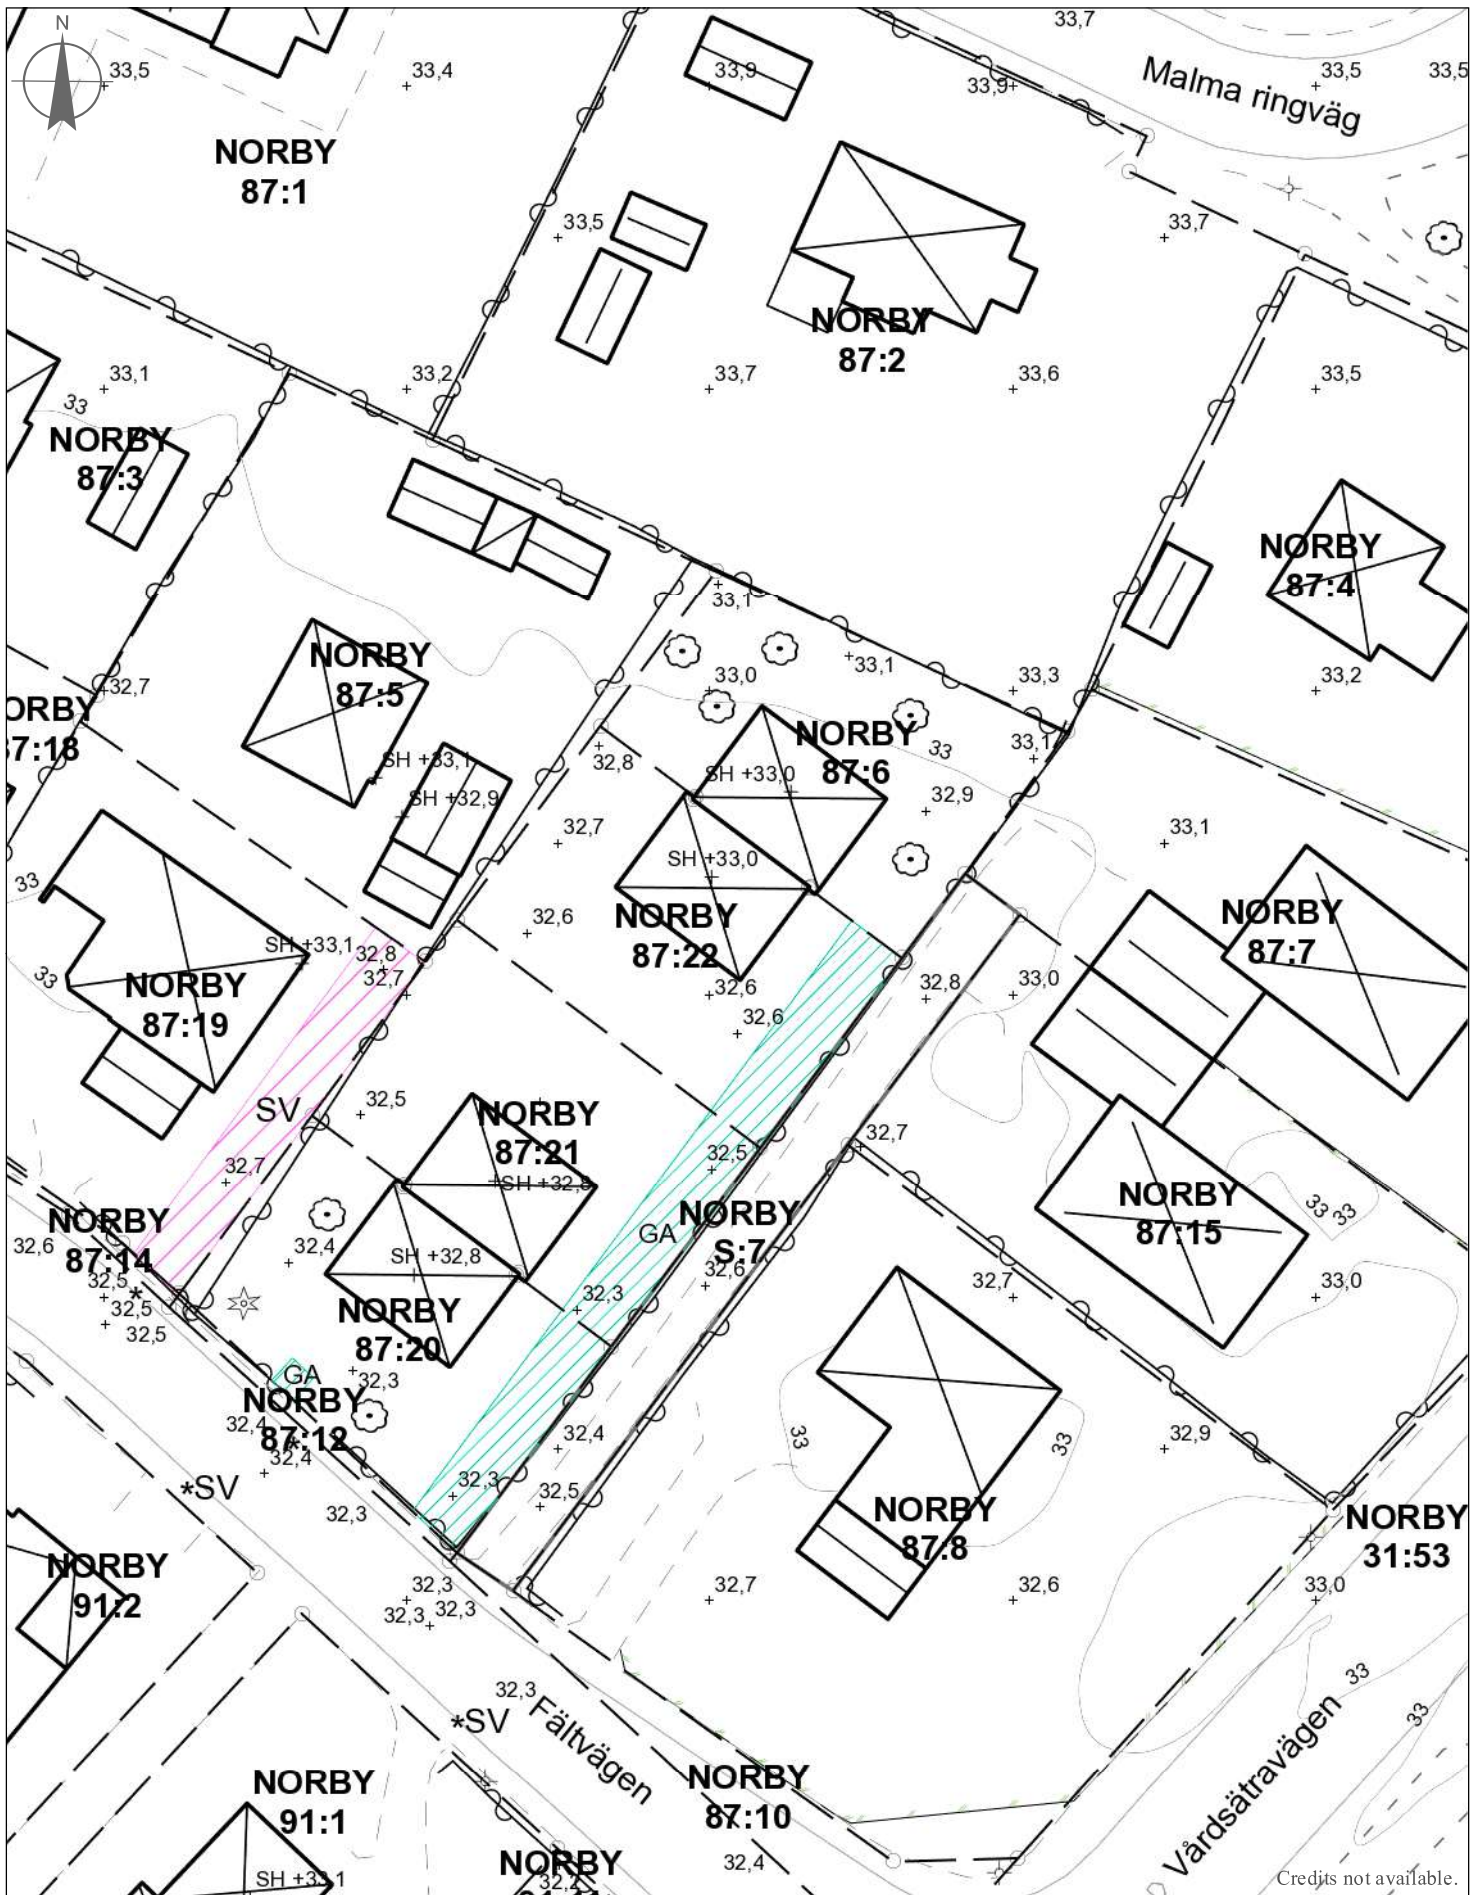

Baskarta

mars 7, 2025

Norby 87:22

Kartredovisningen har inte rättsverkan. Jämför med beslut i lantmäterihandlingar.

1:500

Credits not available.